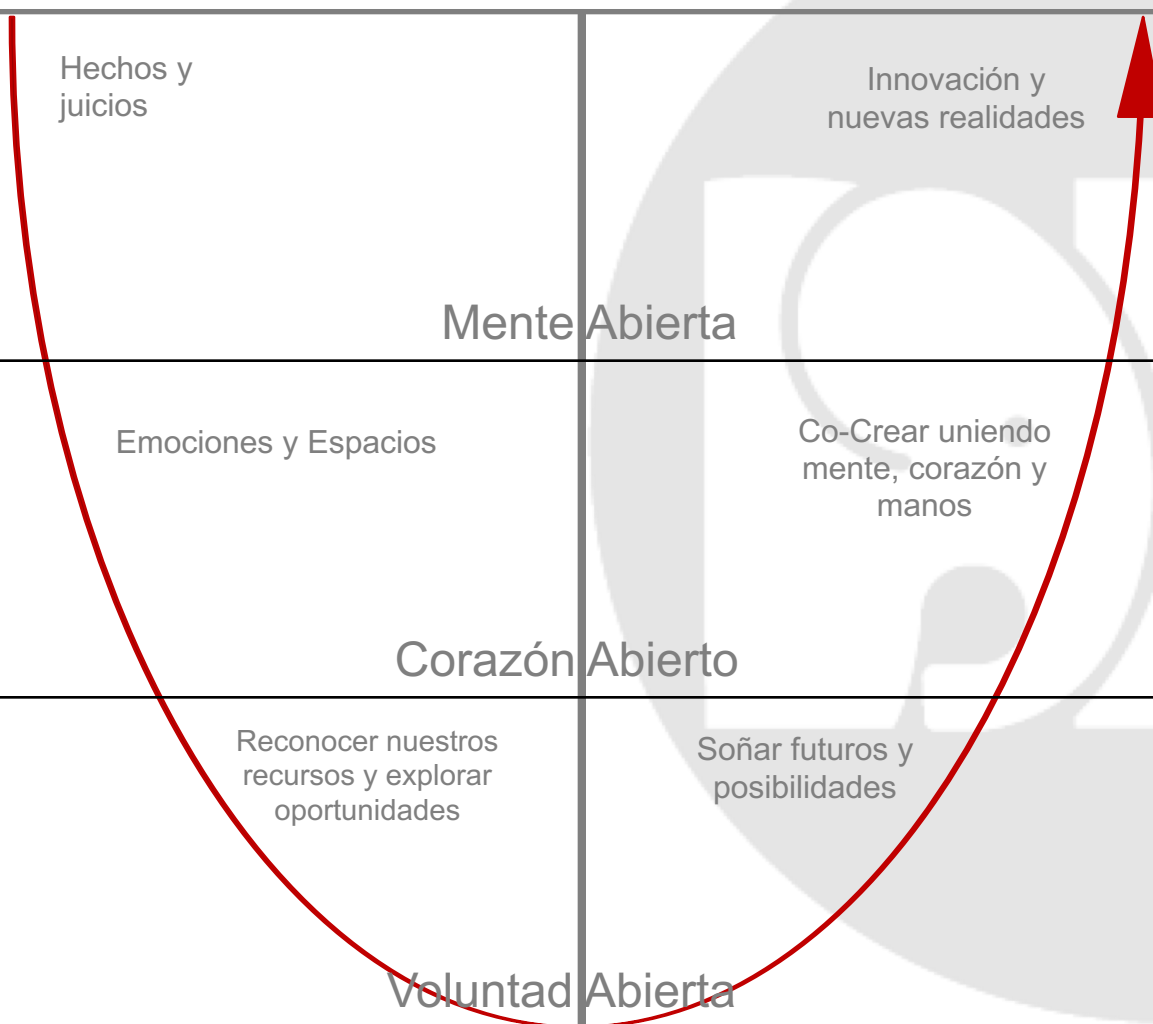

RESDE | O
RES
INVIS.BLE

DISRUPTIVE
ROOM

Herramientas para
Líderes Colectivos
que sacan a sus equipos
del pan con lo mismo

Disruptive Team Canvas

Propósito

Observar

Hechos y juicios

Innovación y nuevas realidades

Producir

Mente Abierta

Conectar

Emociones y Espacios

Co-Crear uniendo mente, corazón y manos

Participar

Corazón Abierto

Descubrir

Reconocer nuestros recursos y explorar oportunidades

Soñar futuros y posibilidades

Desear

Voluntad Abierta

Estar Presente

www.desdeloinvisible.com

Disruptive Team Canvas

Propósito